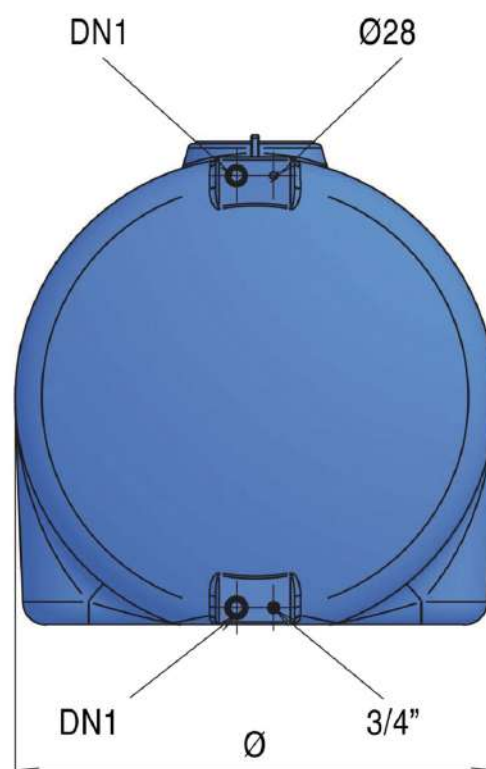

## EH Opslagtank

Horizontaal • Rond • LDPE

- ✓ Geleverd inclusief deksel
- ✓ Geleverd inclusief doorvoeren

| Art. nr. | Capaciteit<br>Liter | DN1<br>(bu-dr) | H<br>mm | L<br>mm | Ø<br>mm | Mangat<br>mm |
|----------|---------------------|----------------|---------|---------|---------|--------------|
| 842022   | 300                 | 1"             | 775     | 790     | 750     | 200          |
| 842024   | 500                 | 1"             | 900     | 980     | 850     | 300          |
| 842026   | 750                 | 1 1/4"         | 1050    | 1080    | 1000    | 300          |
| 842028   | 1.000               | 1 1/4"         | 1155    | 1150    | 1100    | 400          |
| 842030   | 1.500               | 1 1/2"         | 1305    | 1350    | 1250    | 400          |
| 842032   | 2.000               | 1 1/2"         | 1455    | 1430    | 1400    | 400          |
| 842034   | 3.000               | 1 1/2"         | 1605    | 1750    | 1550    | 400          |
| 842036   | 5.000               | 2"             | 1875    | 2080    | 1820    | 400          |