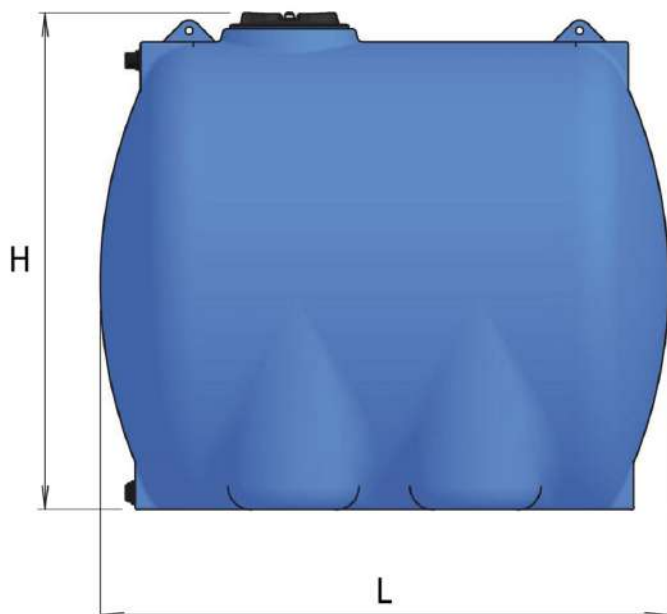

## EH Opslagtank

Horizontaal • Rond • LDPE

- ✓ Geleverd inclusief deksel
- ✓ Geleverd inclusief doorvoeren

| Art. nr. | Capaciteit<br>Liter | DN1<br>(bu-dr) | H<br>mm | L<br>mm | Ø<br>mm | Mangat<br>mm |
|----------|---------------------|----------------|---------|---------|---------|--------------|
| 842022   | 300                 | 1"             | 775     | 790     | 750     | 200          |
| 842024   | 500                 | 1"             | 900     | 980     | 850     | 300          |
| 842026   | 750                 | 1 1/4"         | 1050    | 1080    | 1000    | 300          |
| 842028   | 1.000               | 1 1/4"         | 1155    | 1150    | 1100    | 400          |
| 842030   | 1.500               | 1 1/2"         | 1305    | 1350    | 1250    | 400          |
| 842032   | 2.000               | 1 1/2"         | 1455    | 1430    | 1400    | 400          |
| 842034   | 3.000               | 1 1/2"         | 1605    | 1750    | 1550    | 400          |
| 842036   | 5.000               | 2"             | 1875    | 2080    | 1820    | 400          |